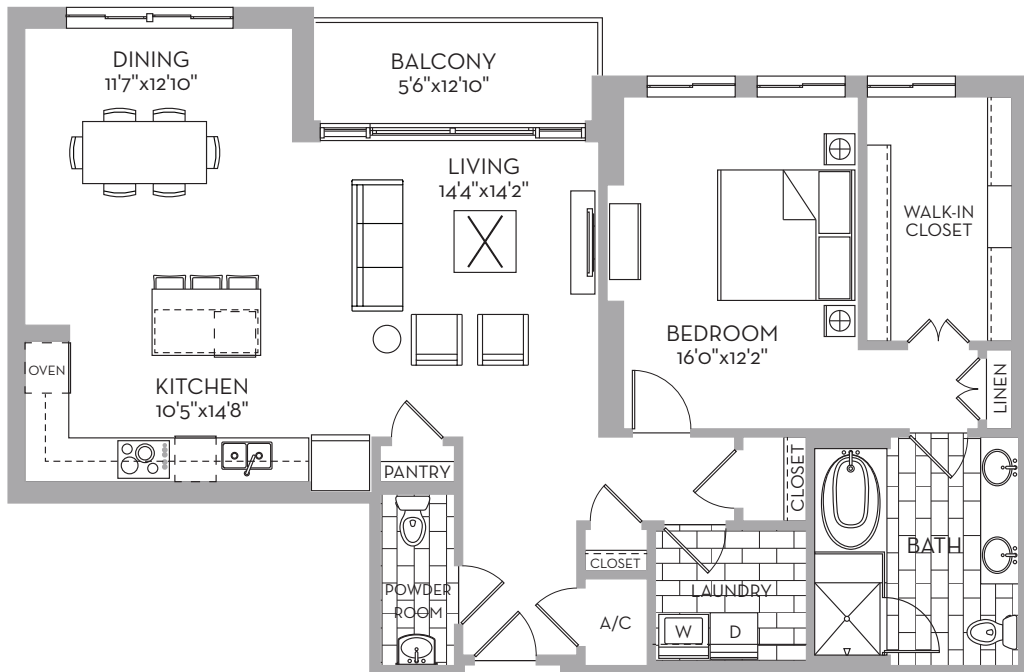

## THE PRESTON

DC FLOORPLAN

1 BED

1 1/2 BATH

1  
2  
8  
0  
·  
S  
Q  
F  
T